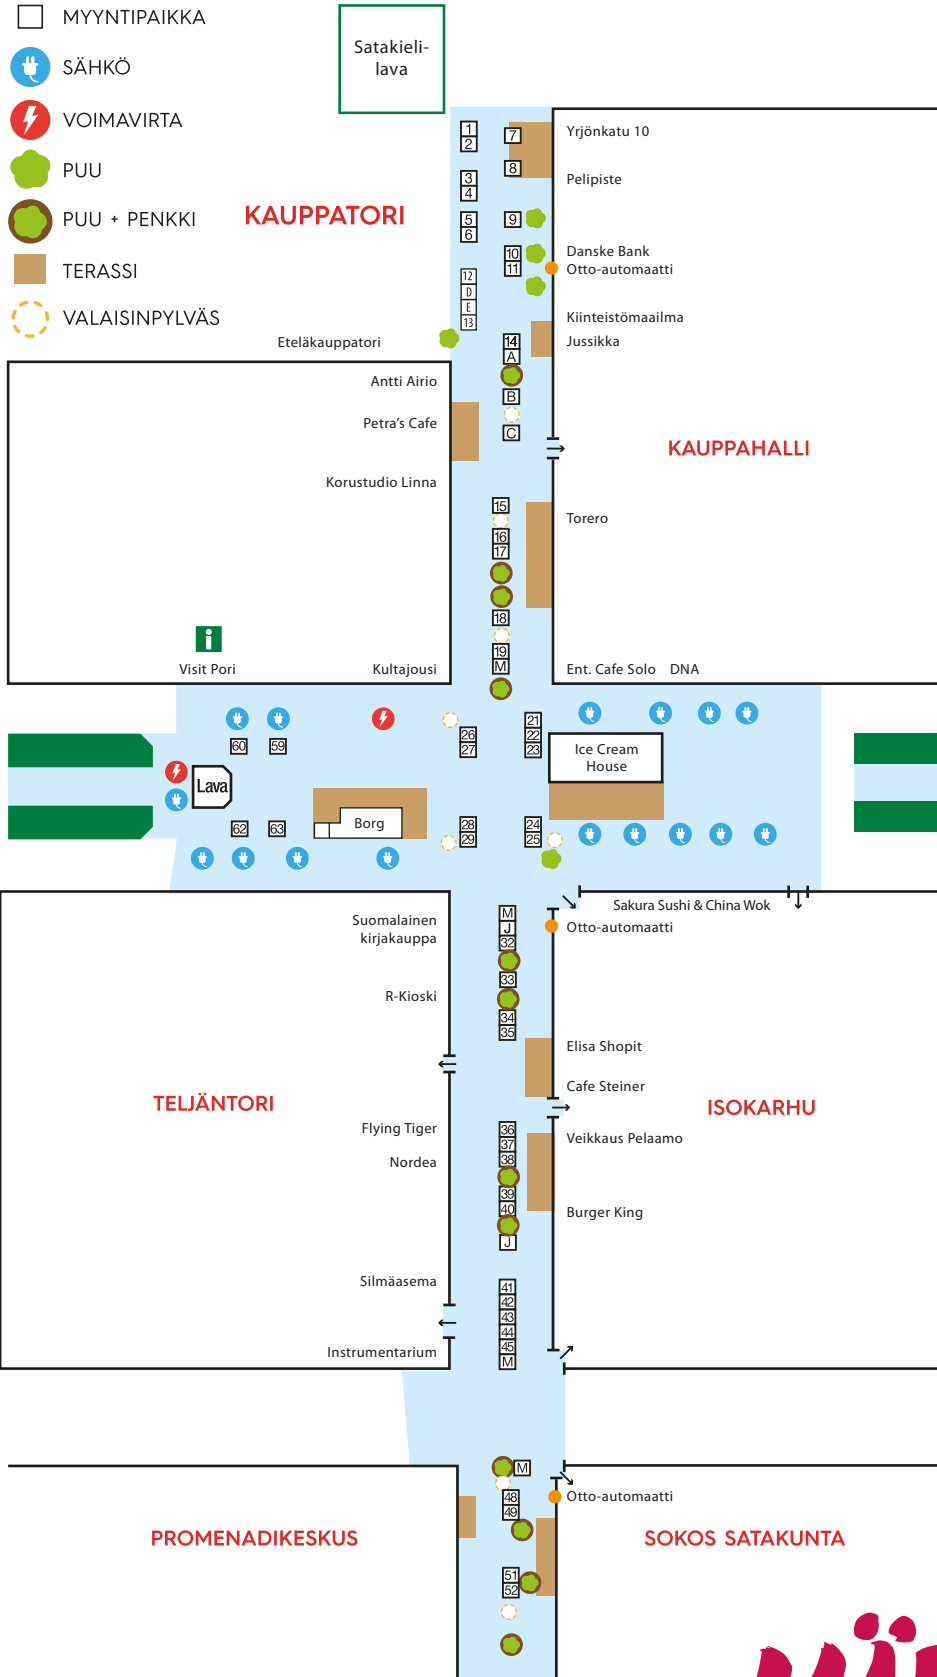

KÄVELYKADUN JA TETUNAUKION MYYNTIPAIKAT

□ MYYNTIPAIKKA

⚡ SÄHKÖ

⚡ VOIMAVIRTA

🌿 PUU

🌿 + 🪵 PUU + PENKKI

🪵 TERASSI

🔆 VALAISINPYLVÄS

Satakieli-
lava

KAUPPATORI

Eteläkauppatori

KAUPPAHALLI

TELJÄNTORI

ISOKARHU

PROMENADIKESKUS

SOKOS SATAKUNTA